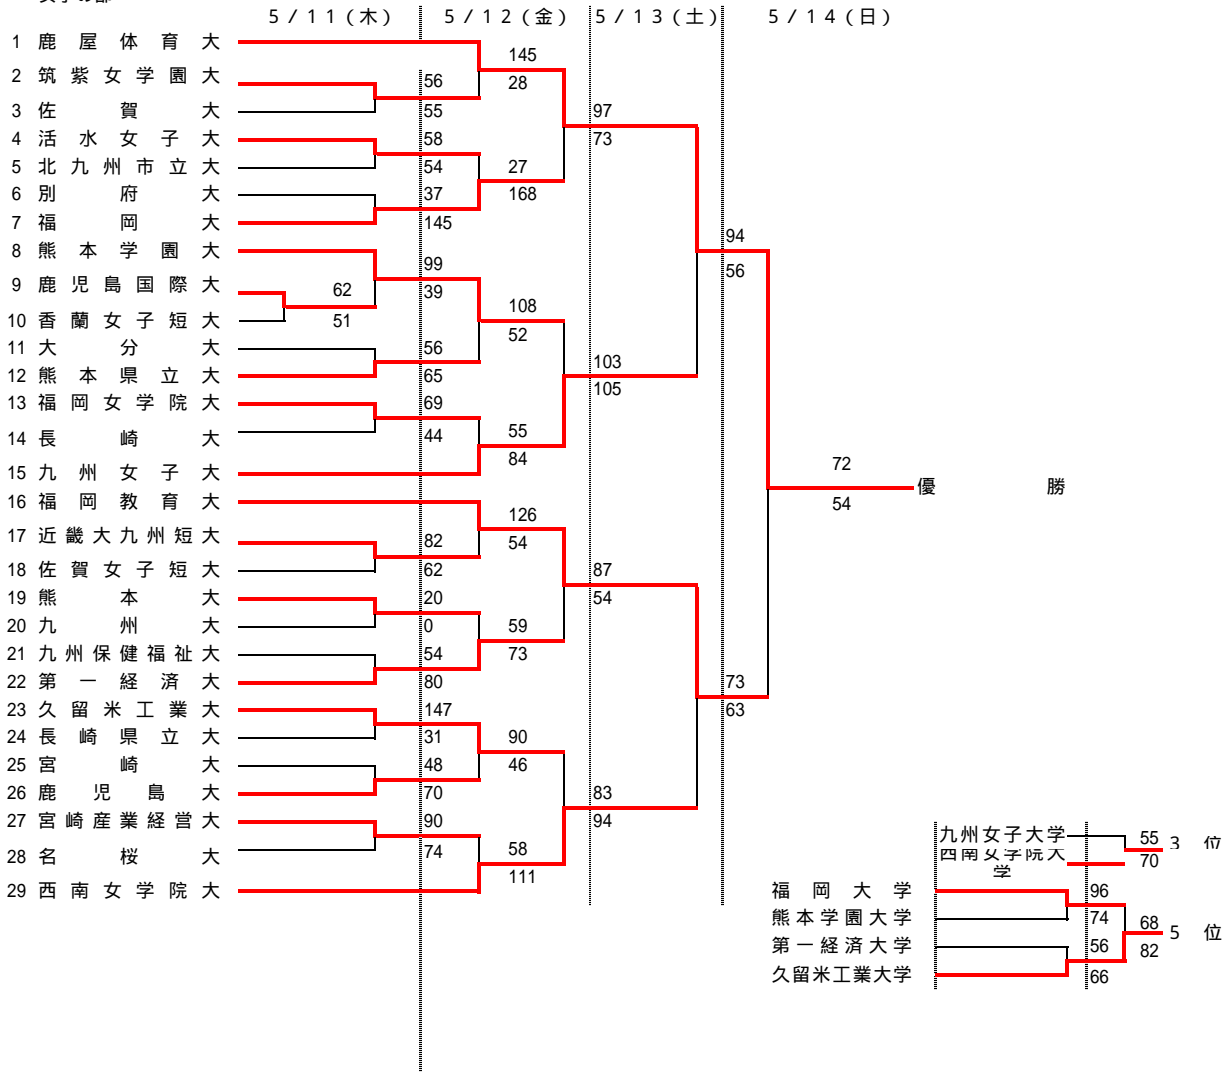

第11回九州学生春季バスケットボール選手権大会結果

女子の部

試合会場

- 別府アリーナ A・B・C・D
- 別府大学体育館 E・F
- 立命館APU体育館 G