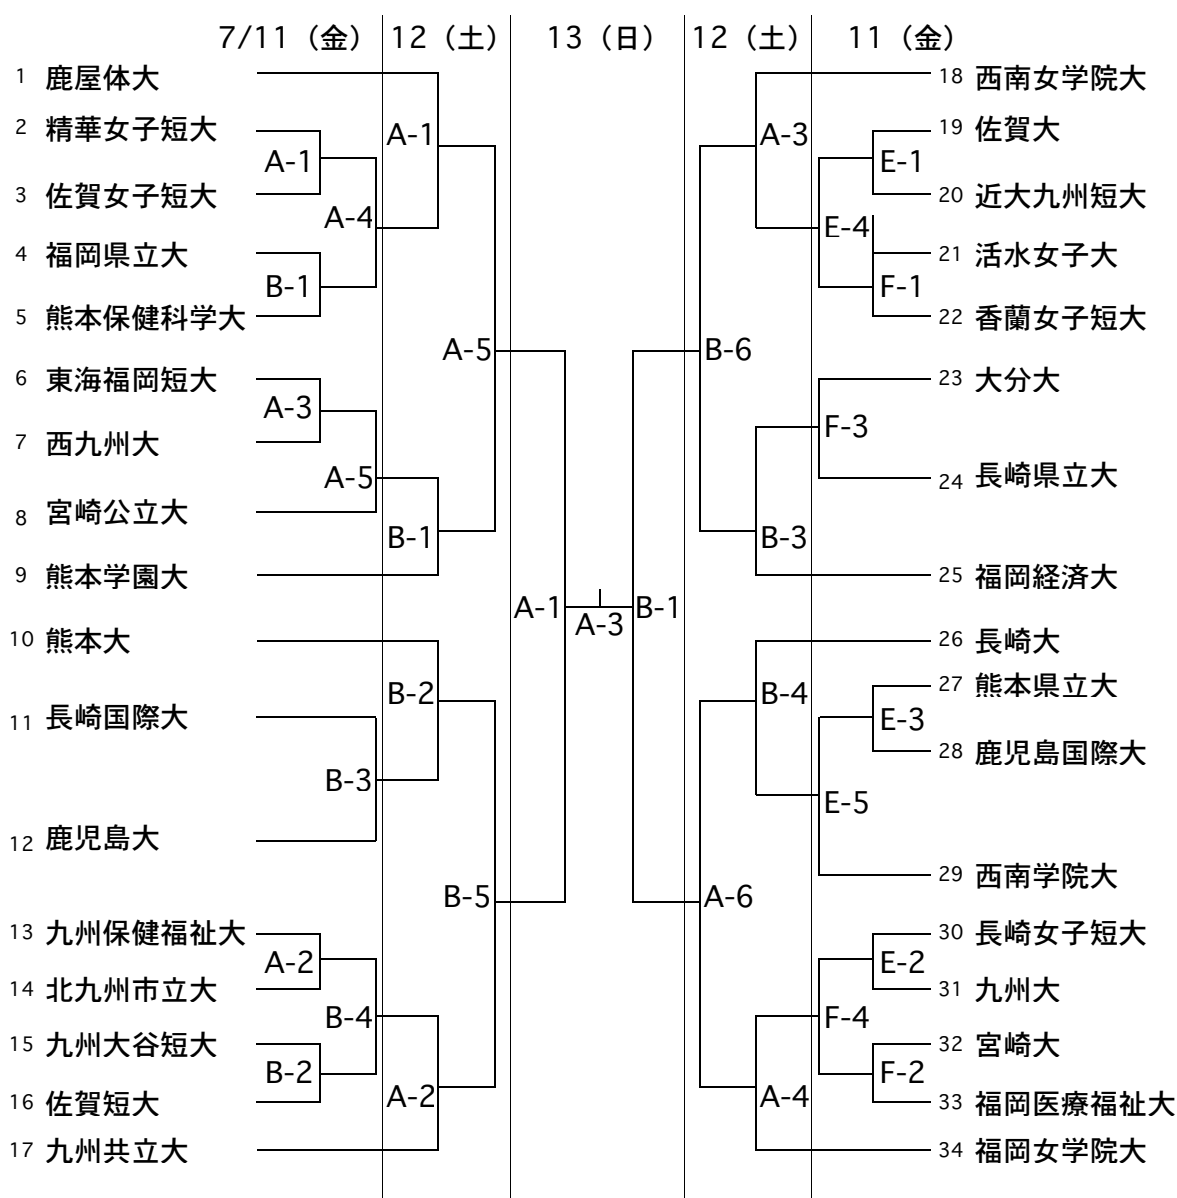

第58回九州地区大学体育大会 バスケットボール競技 女子

負けチームは次のゲームのT.O.

- A・B 鹿屋体育大学
E・F 肝付町体育館
- 1) 9:30~
 - 2) 11:00~
 - 3) 12:30~
 - 4) 14:00~
 - 5) 15:30~
 - 6) 17:00~

第一試合 T.O. 割り当て		
	7/11 (金)	7/12 (土)
A	東海福岡短大	西南女学院大
B	鹿児島大	福岡経済大
E	鹿児島国際大	
F	大分大	