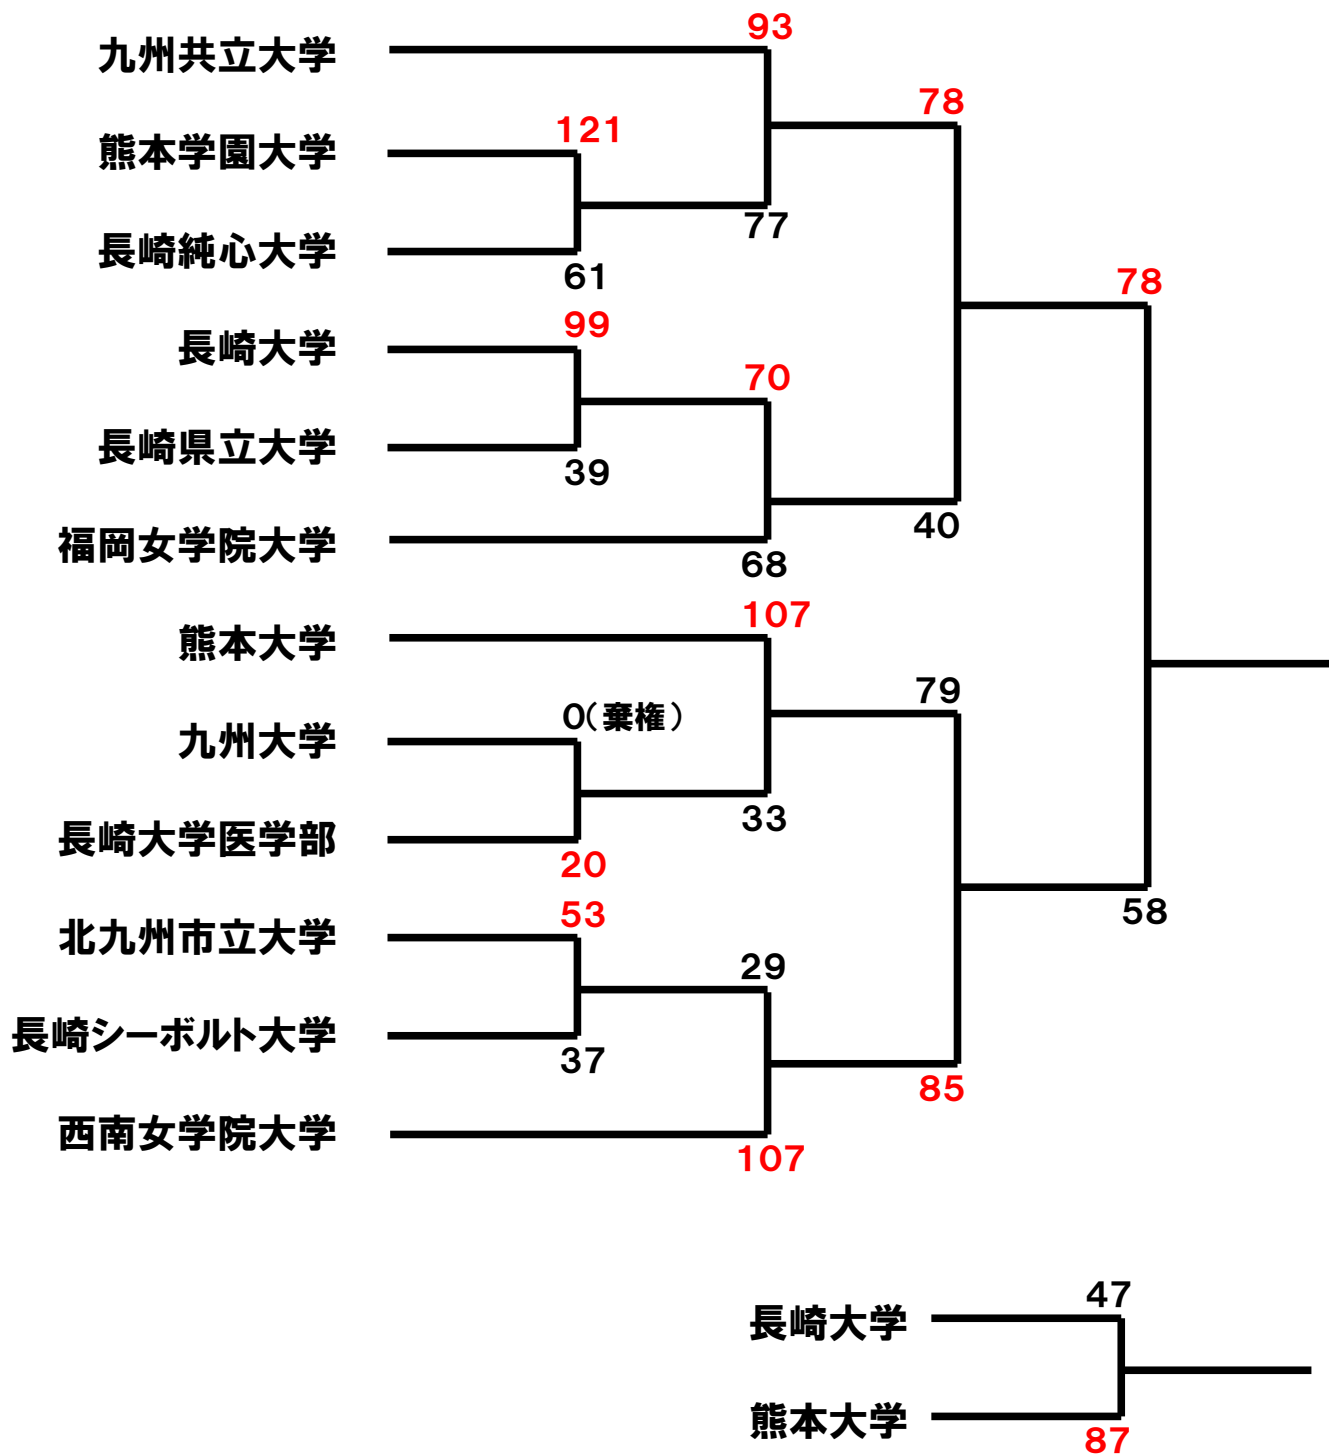

トーナメント(女子)

<順位>

- 優勝 九州共立大学
- 準優勝 西南女学院大学
- 3位 熊本大学
- 4位 長崎大学